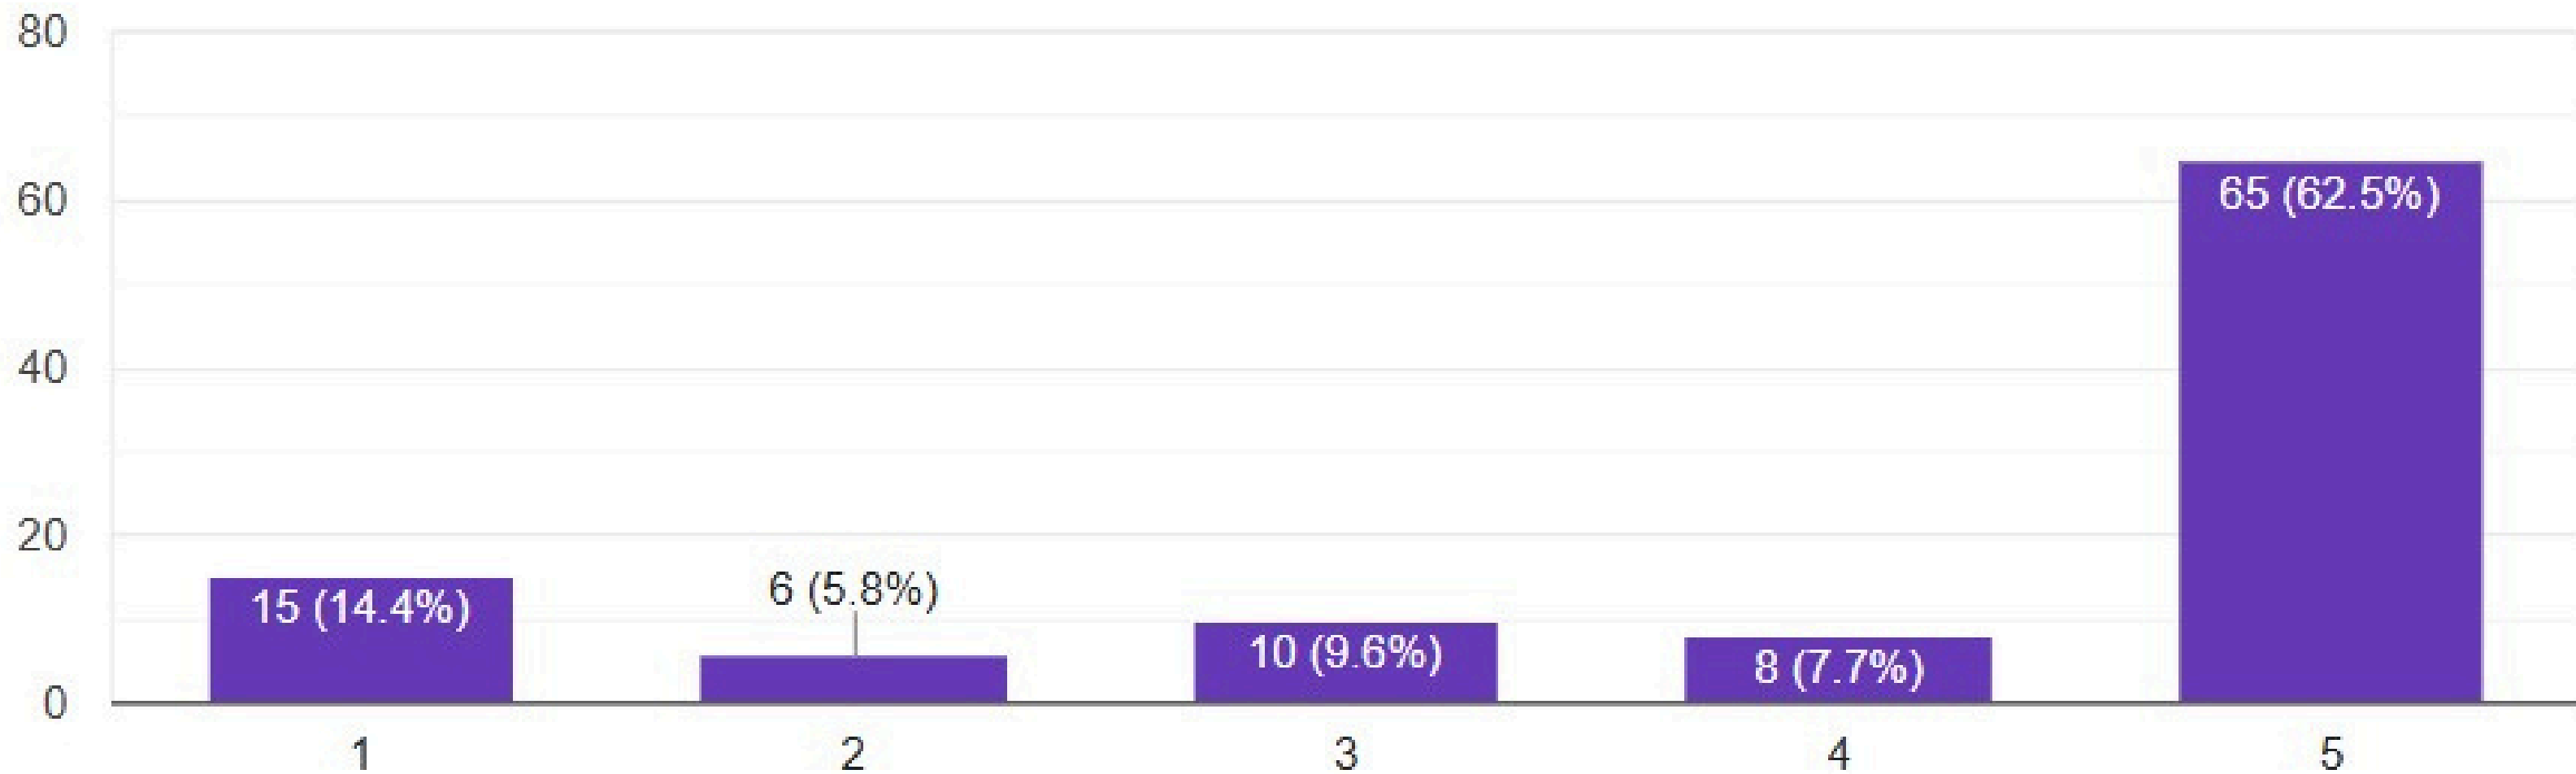

نسخ الرسم البياني

في أي المجالات ترغب أن تركز الجمعية برامجها القادمة؟

(يمكن اختيار أكثر من خيار):

104 ردود

هل ساهمت برامج الجمعية في تحسين وضعك (المادي / الاجتماعي / التعليمي)؟

104 ردود

- نعم بشكل كبير
- نعم بشكل متوسط
- لم تساهم

Average rating (4.01)