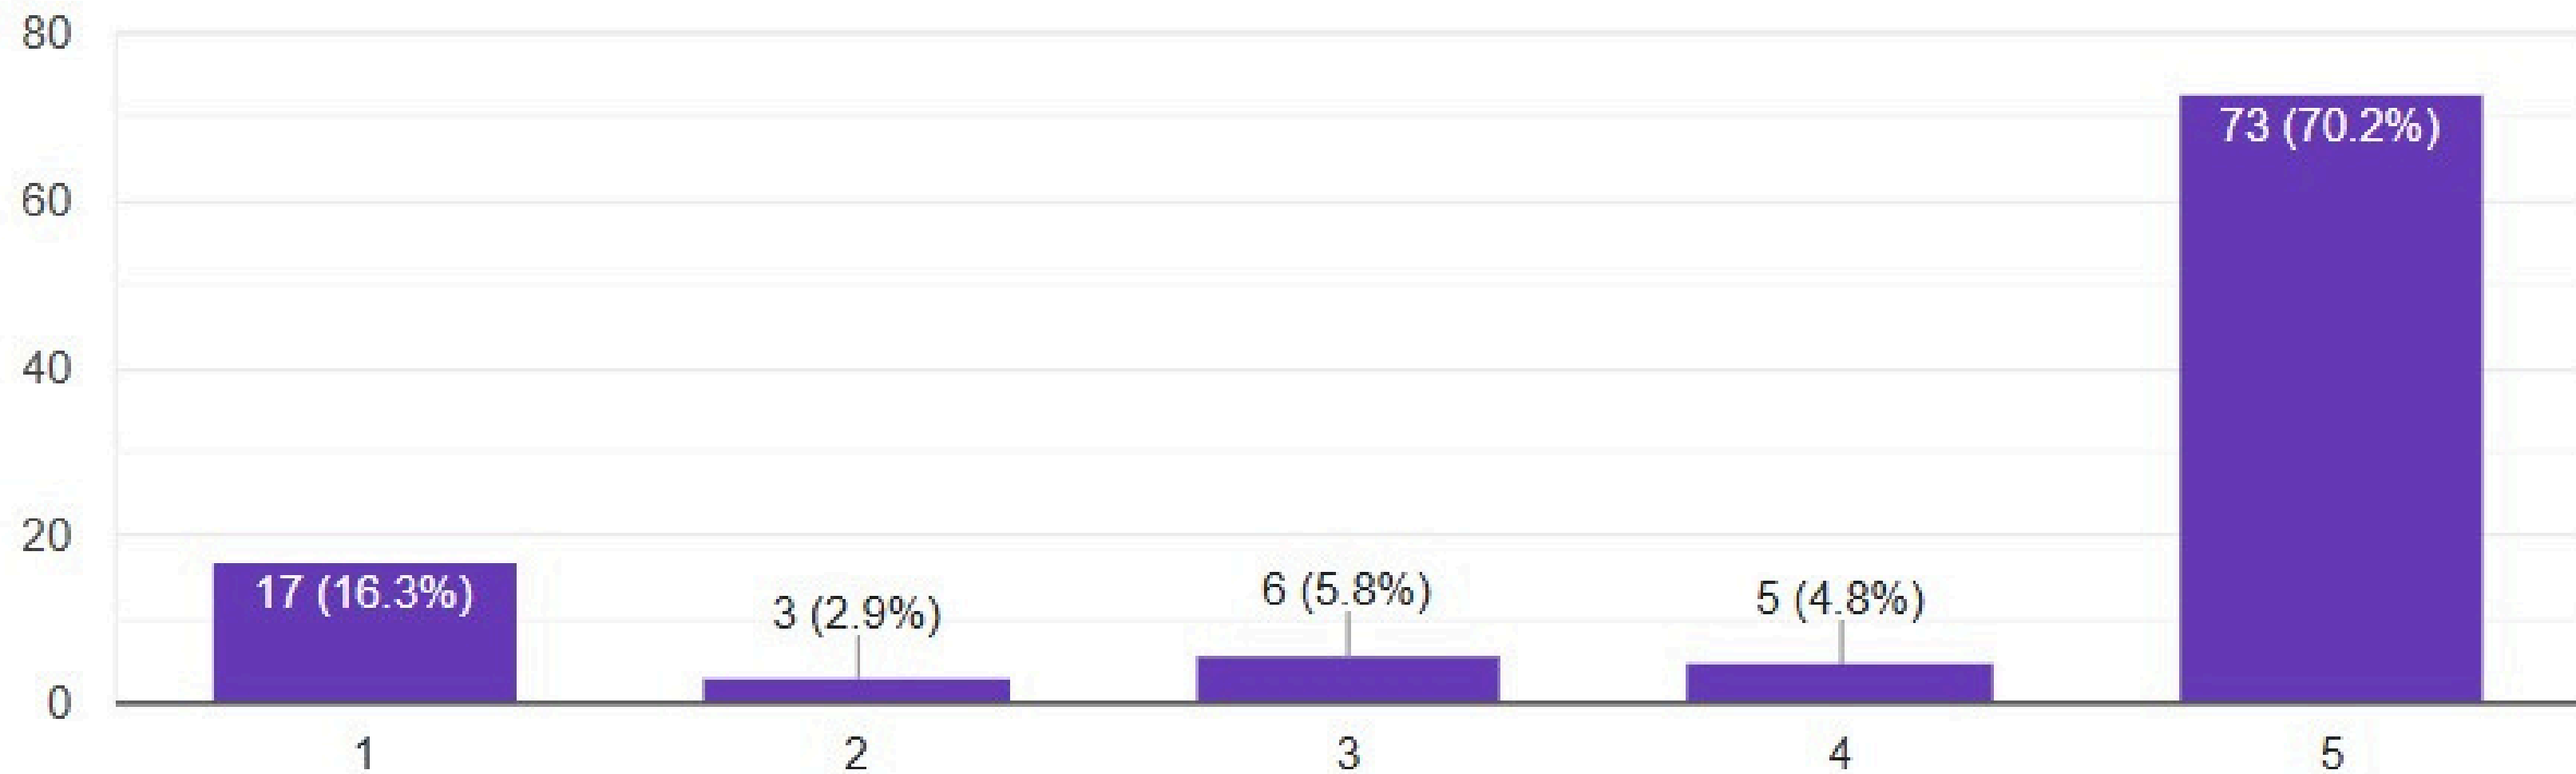

نسخ الرسم البياني

في أي المجالات ترغب أن تركز الجمعية برامجها القادمة؟

(يمكن اختيار أكثر من خيار):

104 ردود

هل ساهمت برامج الجمعية في تحسين وضعك (المادي / الاجتماعي / التعليمي)؟

104 ردود

- نعم بشكل كبير
- نعم بشكل متوسط
- لم تساهم

Average rating (4.01)